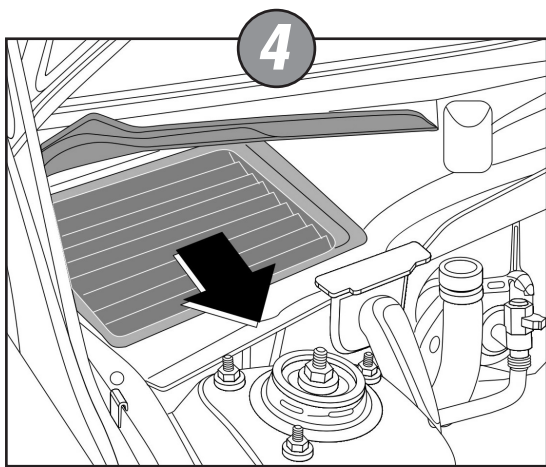

filter NC 2056
Volvo 850 1991->
C70, S70, V70 ->06/00

Per il montaggio procedere eseguendo le operazioni in senso inverso.

Continue mounting in reverse order of operations.

Le remontage s'effectue dans l'ordre inverse.