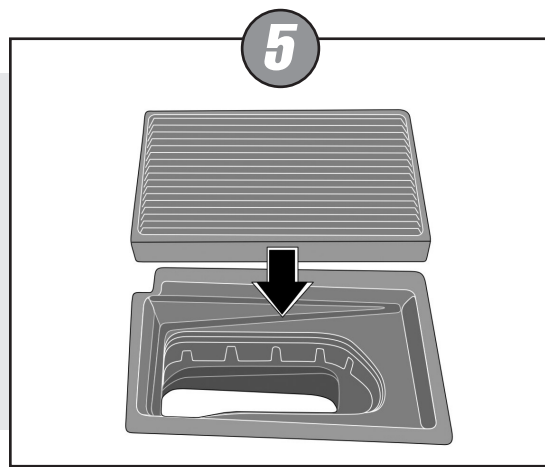

filter NC 2056
Volvo 850 1991->
C70, S70, V70 ->06/00

Per il montaggio procedere eseguendo le operazioni in senso inverso.

Continue mounting in reverse order of operations.

Le remontage s'effectue dans l'ordre inverse.