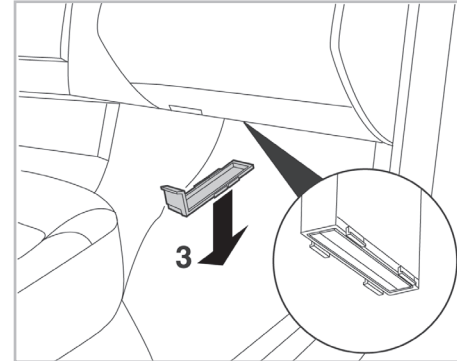

Valeo Service - Société par Actions Simplifiée - Capital de 12 900 000 € - 70, rue Pleyel, 93285 Saint-Denis Cedex - France - B 306 486 408 RCS Bobigny

SUPREME

with anti-allergen properties

FOR VOLKSWAGEN POLO A/C+/- (06/10 >)