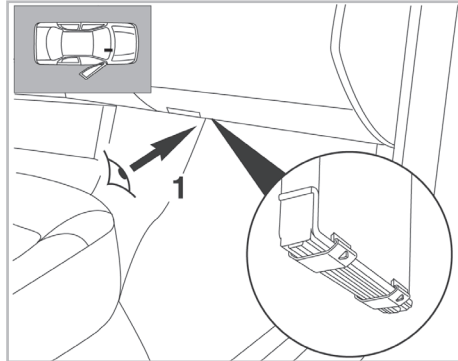

Valeo Service - Société par Actions Simplifiée - Capital de 12 900 000 € - 70, rue Pleyel, 93285 Saint-Denis Cedex - France - B 306 486 408 RCS Bobigny

SUPREME

with anti-allergen properties

FOR VOLKSWAGEN POLO A/C+/- (06/10 >)