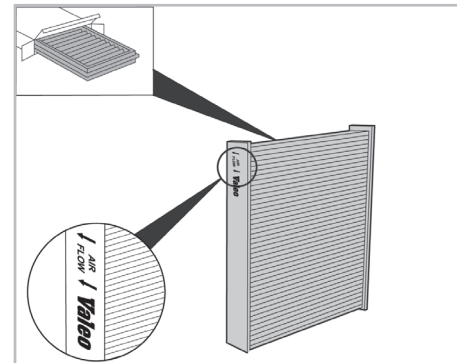

Valeo Service - Société par Actions Simplifiée - Capital de 12 900 000 € - 70, rue Pleyel, 93285 Saint-Denis Cedex - France - B 306 486 408 RCS Bobigny

SUPREME

with anti-allergen properties

FOR VOLKSWAGEN POLO A/C+/- (06/10 >)