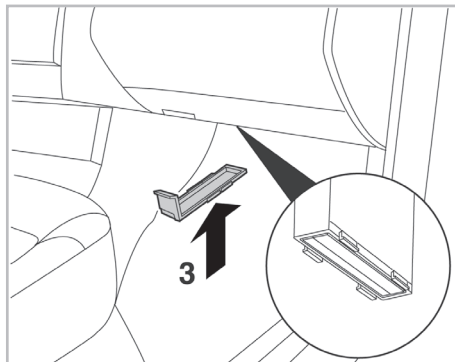

Valeo Service - Société par Actions Simplifiée - Capital de 12 900 000 € - 70, rue Pleyel, 93285 Saint-Denis Cedex - France - B 306 486 408 RCS Bobigny

SUPREME

with anti-allergen properties

FOR VOLKSWAGEN POLO A/C+/- (06/10 >)