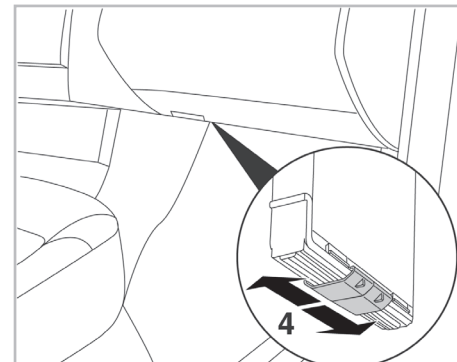

Valeo Service - Société par Actions Simplifiée - Capital de 12 900 000 € - 70, rue Pleyel, 93285 Saint-Denis Cedex - France - B 306 486 408 RCS Bobigny

SUPREME

with anti-allergen properties

FOR VOLKSWAGEN POLO A/C+/- (06/10 >)