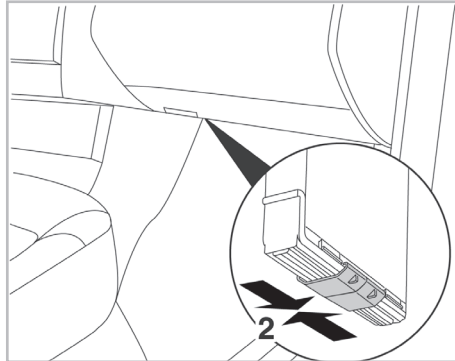

Valeo Service - Société par Actions Simplifiée - Capital de 12 900 000 € - 70, rue Pleyel, 93285 Saint-Denis Cedex - France - B 306 486 408 RCS Bobigny

SUPREME

with anti-allergen properties

FOR VOLKSWAGEN POLO A/C+/- (06/10 >)