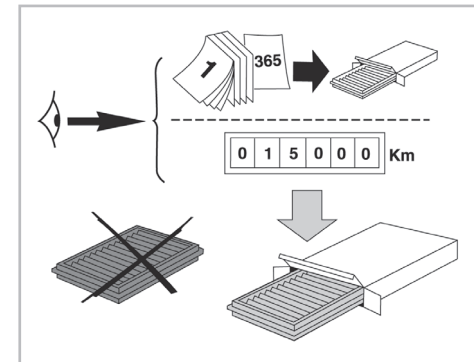

Valeo Service - Société par Actions Simplifiée - Capital de 12 900 000 € - 70, rue Pleyel, 93285 Saint-Denis Cedex - France - B 306 486 408 RCS Bobigny

SUPREME

with anti-allergen properties

FOR VOLKSWAGEN POLO A/C+/- (06/10 >)