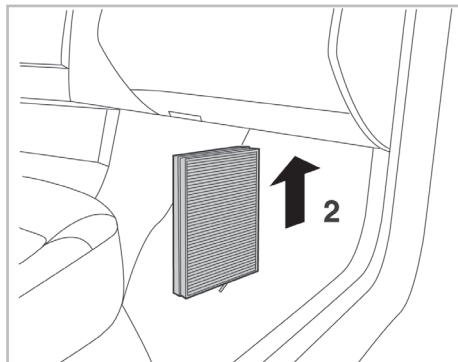

Valeo Service - Société par Actions Simplifiée - Capital de 12 900 000 € - 70, rue Pleyel, 93285 Saint-Denis Cedex - France - B 306 486 408 RCS Bobigny

SUPREME

with anti-allergen properties

FOR VOLKSWAGEN POLO A/C+/- (06/10 >)