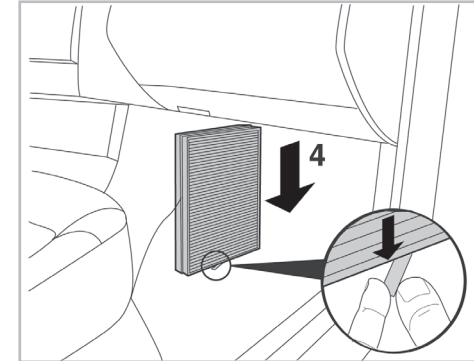

Valeo Service - Société par Actions Simplifiée - Capital de 12 900 000 € - 70, rue Pleyel, 93285 Saint-Denis Cedex - France - B 306 486 408 RCS Bobigny

SUPREME

with anti-allergen properties

FOR VOLKSWAGEN POLO A/C+/- (06/10 >)