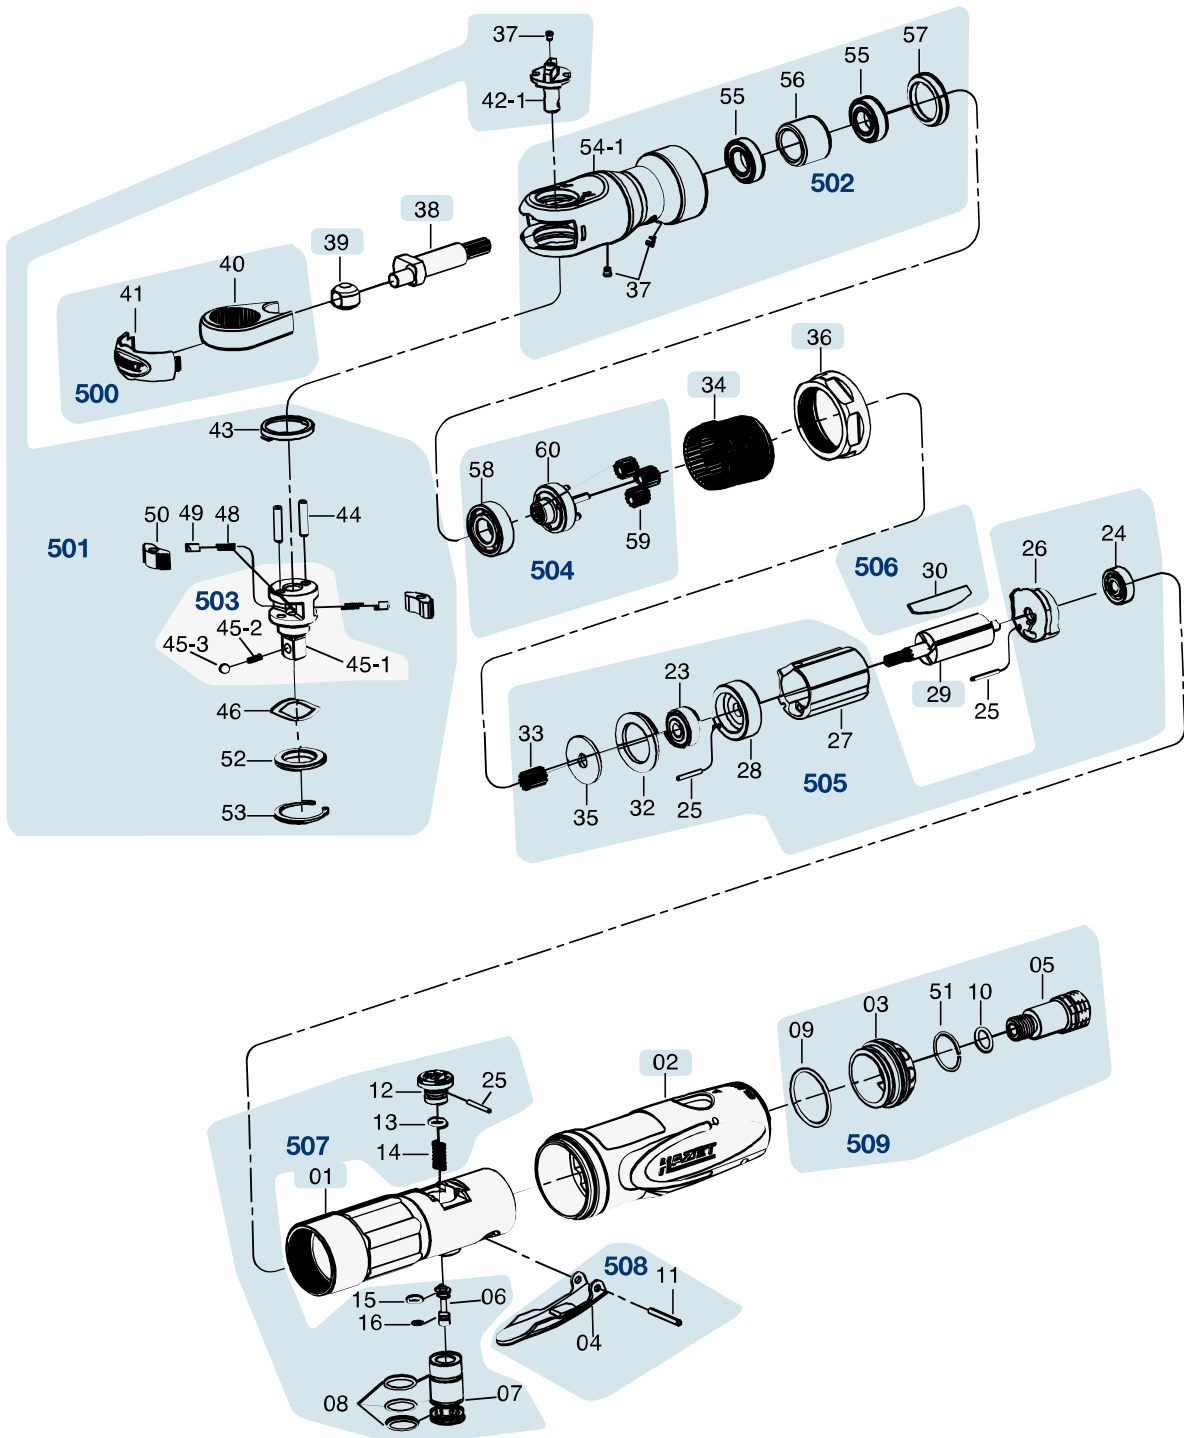

Ersatzteile 9022 P-2

Spare parts · Pièces de rechange

Pos	HAZET No.	Bezeichnung	Designation	Désignation	
1	9022 P-2-01				1
2	9022 P-2-02				1
29	9022 P-2-04				1
34	9022 P-2-05				1

Pos	HAZET No.	Bezeichnung	Designation	Désignation	
36	9022 P-2-06				1
38	9022 P-2-07				1
39	9022 P-2-08	Antriebsbuchse	Drive bush	Douille d'entraînement	1
500	9022 P-2-09/2	Gabel · Inhalt: 40 · 41	Fork · Contents: 40 · 41	Fourche · Contenu : 40 · 41	1
501	9022 P-2-010/14	Ratschen-Innenteile · Inhalt: 37 · 42-1 · 43 · 44 (2x) · 46 · 48 (2x) · 49 (2x) · 50 (2x) · 52 · 53	Ratchet inner parts · Contents: 37 · 42-1 · 43 · 44 (2x) · 46 · 48 (2x) · 49 (2x) · 50 (2x) · 52 · 53	Parties internes des cliquets · Contenu : 37 · 42-1 · 43 · 44 (2x) · 46 · 48 (2x) · 49 (2x) · 50 (2x) · 52 · 53	1
502	9022 P-2-011/7				1
503	9022 P-2-012/3	Vierkant · Inhalt: 45-1 · 45-2 · 45-3	Square · Contents: 45-1 · 45-2 · 45-3	Quatre pans · Contenu : 45-1 · 45-2 · 45-3	1
504	9022 P-2-013/5				1
505	9022 P-2-014/10				1
506	9022 P-2-015/4	Lamellen · Inhalt: 30 (4x)	Blades · Contents: 30 (4x)	Lamelles · Contenu : 30 (4x)	1
507	9022 P-2-016/11				1
508	9022 P-2-017/2				1
509	9022 P-2-018/5	Luftauslass · Inhalt: 3 · 5 · 9 · 10 · 51	Air outlet · Contents: 3 · 5 · 9 · 10 · 51	Échappement d'air · Contenu : 3 · 5 · 9 · 10 · 51	1