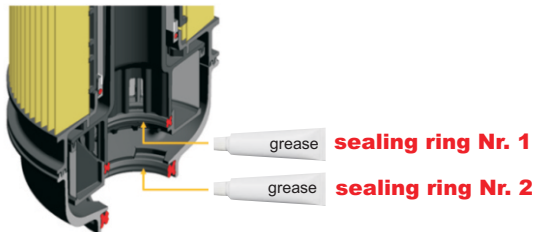

Bitte beachten Sie die folgende Montageanleitung!
 Please pay attention to the following installation instruction!
 以下の指示に従って取り付けてください。

1	 <p>befetten greasing</p> <p>Dichtungsring am Deckel erneuern und leicht einfetten. Change filter cap o-ring and lubricate with grease.</p>	2	 <p>Click</p>
---	--	---	--

3 Achtung: Leckage Risiko
Caution: Risk of leakage

Beide Dichtungsringe (siehe Bild) mit beiliegendem Fett 360° gleichmäßig einschmieren.

Apply a light coat of the supplied grease distributed equally on both sealing rings (see picture).